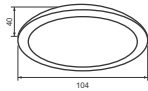

ĐÈN DOWNLIGHT ÂM TRẦN

Led Recessed Downlight

Công suất: 7W

Điện áp: 100-240V

Kích thước: Φ 104mm/H:40mm

Lắp đặt: âm trần, khoét lỗ: Φ 90mm

PRDMM104L7/30 - 595lm - Ánh sáng vàng 3000K

PRDMM104L7/42 - 595lm - Ánh sáng trung tính 4200K

PRDMM104L7/65 - 595lm - Ánh sáng trắng 6500K

240.000

Công suất: 9W

Điện áp: 100-240V

Kích thước: Φ 104mm/H:40mm

Lắp đặt: âm trần, khoét lỗ: Φ 90mm

PRDMM104L9/30 - 765lm - Ánh sáng vàng 3000K

PRDMM104L9/42 - 765lm - Ánh sáng trung tính 4200K

PRDMM104L9/65 - 765lm - Ánh sáng trắng 6500K