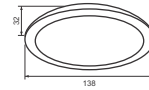

326.000

Công suất: 9W

Điện áp: 100-240V

Kích thước: Φ 138mm/H:36mm

Lắp đặt: âm trần, khoét lỗ: Φ 115mm

PRDYY138L9/CCT - 900lm

Đổi màu ánh sáng vàng / 3000K - trung tính / 4200K

- trắng / 6500K khi tắt/mở công tắc