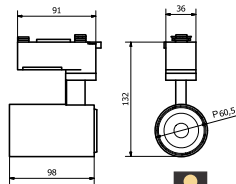

639.000

Công suất: 10W

Điện áp: 100-240V
Pf ≥ 0.9

CRI ≥ 90 - 10W - 900lm

PSLTT10L/30 - Ánh sáng vàng 3000K

PSLTT10L/42 - Ánh sáng trung tính 4200K

PSLTT10L/65 - Ánh sáng trắng 6500K

683.000

Công suất: 20W

Điện áp: 100-240V
Pf ≥ 0.9

CRI ≥ 90 - 20W - 1800lm

PSLTT20L/30 - Ánh sáng vàng 3000K

PSLTT20L/42 - Ánh sáng trung tính 4200K

PSLTT20L/65 - Ánh sáng trắng 6500K

746.000