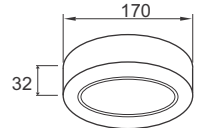

487.000

Công suất: 18W

Điện áp: 100-240V

Kích thước: Φ 220mm/H:32mm

Lắp đặt: gắn nổi

PSDMM220L18/30 - 1260lm - Ánh sáng vàng 3000K

PSDMM220L18/42 - 1260lm - Ánh sáng trung tính 4200K

PSDMM220L18/65 - 1260lm - Ánh sáng trắng 6500K