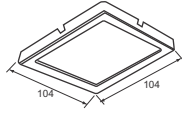

264.000

Công suất: 12W

Điện áp: 100-240V

Kích thước: 157x157mm

Lắp đặt: âm trần, khoét lỗ: 145x145mm

PRDNN157L12/30 - 1320lm - Ánh sáng vàng 3000K

PRDNN157L12/42 - 1320lm - Ánh sáng trung tính 4200K

PRDNN157L12/65 - 1320lm - Ánh sáng trắng 6500K