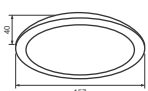

398.000

Công suất: 12W
Điện áp: 100-240V
Kích thước: Φ 157mm/H:40mm
Lắp đặt: âm trần, khoét lỗ: Φ 145mm
PRDOO157L12/CCT - 1320lm
Đổi màu ánh sáng vàng / 3000K - trung tính / 4200K
- trắng / 6500K khi tắt/mở công tắc

497.000