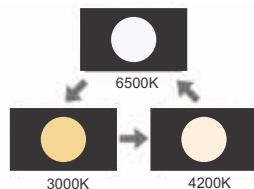

Tắt bật công tắc nguồn điện

để thay đổi màu ánh sáng.

Khoảng thời gian giữa 2 lần bật/tắt $\leq$ 3s.

Ghi chú:

- Chip led: Bridgelux/Samsung

- $Pf \geq 0.5$

- Tuổi thọ: 25.000 giờ

- $CRI \geq 80$

Ứng dụng chung

Nhà ở

Siêu thị

Cửa hàng

Văn phòng

Khách sạn

Trường học

Bệnh viện