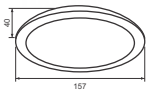

342.000

Công suất: 7W

Điện áp: 100-240V

Kích thước: Φ 104mm/H:40mm

Lắp đặt: âm trần, khoét lỗ: Φ 90mm

PRDMM104L7/CCT - 595lm

Đổi màu ánh sáng vàng / 3000K - trung tính / 4200K

- trắng / 6500K khi tắt/mở công tắc