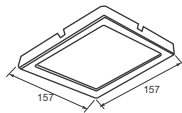

361.000

**Công suất:** 12W

Điện áp: 100-240V

Kích thước: 157x157mm

Lắp đặt: âm trần, khoét lỗ: 145x145mm

**PRDNN157L12/CCT** - 1320lm

Đổi màu ánh sáng vàng / 3000K - trung tính / 4200K  
- trắng / 6500K khi tắt/mở công tắc