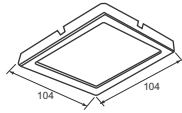

ĐÈN DOWNLIGHT ÂM TRẦN

Led Recessed Downlight

Công suất: 7W

Điện áp: 100-240V

Kích thước: 104x104mm

Lắp đặt: âm trần, khoét lỗ: 90x90mm

PRDNN104L7/30 - 595lm - Ánh sáng vàng 3000K

PRDNN104L7/42 - 595lm - Ánh sáng trung tính 4200K

PRDNN104L7/65 - 595lm - Ánh sáng trắng 6500K

240.000

Công suất: 9W

Điện áp: 100-240V

Kích thước: 104x104mm

Lắp đặt: âm trần, khoét lỗ: 90x90mm

PRDNN104L9/30 - 765lm - Ánh sáng vàng 3000K

PRDNN104L9/42 - 765lm - Ánh sáng trung tính 4200K

PRDNN104L9/65 - 765lm - Ánh sáng trắng 6500K