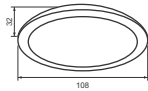

ĐÈN DOWNLIGHT ÂM TRẦN

Led Recessed Downlight

Công suất: 5W

Điện áp: 100-240V

Kích thước: Φ 108mm/H:32mm

Lắp đặt: âm trần, khoét lỗ: Φ 90mm

PRDYY108L5/30 - 425lm - Ánh sáng vàng 3000K

PRDYY108L5/42 - 425lm - Ánh sáng trung tính 4200K

PRDYY108L5/65 - 425lm - Ánh sáng trắng 6500K