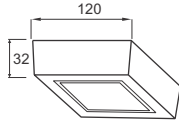

ĐÈN DOWNLIGHT GẮN NỔI

Led Surface Downlight

Công suất: 6W

Điện áp: 100-240V

Kích thước: Φ 120mm/H:32mm

Lắp đặt: gắn nổi

PSDNN120L6/30 - 420lm - Ánh sáng vàng 3000K

PSDNN120L6/42 - 420lm - Ánh sáng trung tính 4200K

PSDNN120L6/65 - 420lm - Ánh sáng trắng 6500K

348.000

Công suất: 12W

Điện áp: 100-240V

Kích thước: Φ 170mm/H:32mm

Lắp đặt: gắn nổi

PSDNN170L12/30 - 840lm - Ánh sáng vàng 3000K

PSDNN170L12/42 - 840lm - Ánh sáng trung tính 4200K

PSDNN170L12/65 - 840lm - Ánh sáng trắng 6500K