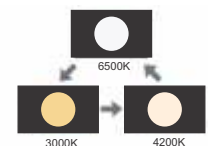

PLCK Series

Ứng dụng chung

Nhà ở

Siêu thị

Cửa hàng

Văn phòng

Khách sạn

Trường học

Bệnh viện