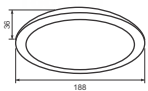

Điện áp: 100-240V

Kích thước:  $\Phi$ 188mm/H:36mm

Lắp đặt: âm trần, khoét lỗ:  $\Phi$ 160mm

PRDYY188L20/30 - 2200lm - Ánh sáng vàng 3000K

PRDYY188L20/42 - 2200lm - Ánh sáng trung tính 4200K

PRDYY188L20/65 - 2200lm - Ánh sáng trắng 6500K