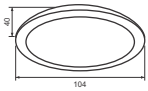

326.000

Công suất: 9W

Điện áp: 100-240V

Kích thước: Φ 104mm/H:40mm

Lắp đặt: âm trần, khoét lỗ: Φ 90mm

PRDMM104L9/CCT - 765lm

Đổi màu ánh sáng vàng / 3000K - trung tính / 4200K

- trắng / 6500K khi tắt/mở công tắc