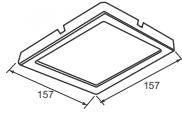

ĐÈN DOWNLIGHT ÂM TRẦN

Led Recessed Downlight

Công suất: 7W

Điện áp: 100-240V

Kích thước: 104x104mm

Lắp đặt: âm trần, khoét lỗ: 90x90mm

PRDNN104L7/30 - 595lm - Ánh sáng vàng 3000K

PRDNN104L7/42 - 595lm - Ánh sáng trung tính 4200K

PRDNN104L7/65 - 595lm - Ánh sáng trắng 6500K

240.000

Công suất: 9W

Điện áp: 100-240V

Kích thước: 104x104mm

Lắp đặt: âm trần, khoét lỗ: 90x90mm

PRDNN104L9/30 - 765lm - Ánh sáng vàng 3000K

PRDNN104L9/42 - 765lm - Ánh sáng trung tính 4200K

PRDNN104L9/65 - 765lm - Ánh sáng trắng 6500K

264.000

Công suất: 12W

Điện áp: 100-240V

Kích thước: 157x157mm

Lắp đặt: âm trần, khoét lỗ: 145x145mm

PRDNN157L12/30 - 1320lm - Ánh sáng vàng 3000K

PRDNN157L12/42 - 1320lm - Ánh sáng trung tính 4200K

PRDNN157L12/65 - 1320lm - Ánh sáng trắng 6500K

342.000

Công suất: 7W

Điện áp: 100-240V

Kích thước: 104x104mm

Lắp đặt: âm trần, khoét lỗ: 90x90mm

PRDNN104L7/CCT - 595lm

Đổi màu ánh sáng vàng / 3000K - trung tính / 4200K
- trắng / 6500K khi tắt/mở công tắc

326.000

Công suất: 9W

Điện áp: 100-240V

Kích thước: 104x104mm

Lắp đặt: âm trần, khoét lỗ: 90x90mm

PRDNN104L9/CCT - 765lm

Đổi màu ánh sáng vàng / 3000K - trung tính / 4200K
- trắng / 6500K khi tắt/mở công tắc

361.000

Công suất: 12W

Điện áp: 100-240V

Kích thước: 157x157mm

Lắp đặt: âm trần, khoét lỗ: 145x145mm

PRDNN157L12/CCT - 1320lm

Đổi màu ánh sáng vàng / 3000K - trung tính / 4200K
- trắng / 6500K khi tắt/mở công tắc

466.000

Ưu điểm nổi bật

Tiết kiệm điện năng

Tản nhiệt bằng hợp kim nhôm cao cấp

Không bị nhấp nháy

Tắt bật công tắc nguồn điện để thay đổi màu ánh sáng.
Khoảng thời gian giữa 2 lần bật/tắt ≤ 3s.

Ghi chú:

- Chip led: Bridgelux/Samsung

- $Pf \geq 0.5$

- Tuổi thọ: 25.000 giờ

- $CRI \geq 80$

Ứng dụng chung

Nhà ở

Siêu thị

Cửa hàng

Văn phòng

Khách sạn

Trường học

Bệnh viện