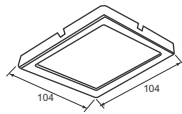

326.000

**Công suất:** 9W

Điện áp: 100-240V

Kích thước: 104x104mm

Lắp đặt: âm trần, khoét lỗ: 90x90mm

**PRDNN104L9/CCT** - 765lm

Đổi màu ánh sáng vàng / 3000K - trung tính / 4200K  
- trắng / 6500K khi tắt/mở công tắc