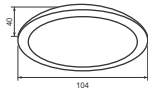

ĐÈN DOWNLIGHT ÂM TRẦN

Led Recessed Downlight

Công suất: 7W
Điện áp: 100-240V
Kích thước: Φ 104mm/H:40mm
Lắp đặt: âm trần, khoét lỗ: Φ 90mm
PRDOO104L7/30 - 595lm - Ánh sáng vàng 3000K
PRDOO104L7/42 - 595lm - Ánh sáng trung tính 4200K
PRDOO104L7/65 - 595lm - Ánh sáng trắng 6500K