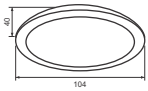

366.000

Công suất: 7W
Điện áp: 100-240V
Kích thước: Φ 104mm/H:40mm
Lắp đặt: âm trần, khoét lỗ: Φ 90mm
PRDOO104L7/CCT - 595lm
Đổi màu ánh sáng vàng / 3000K - trung tính / 4200K
- trắng / 6500K khi tắt/mở công tắc