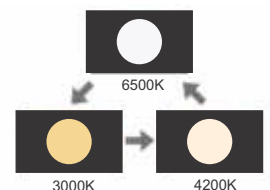

## Ưu điểm nổi bật

Tám khuếch tán bằng PC cao cấp

Phù hợp với mọi loại trần

Dễ dàng lắp đặt và bảo trì

Dưới 3 giây

Tắt bật công tắc nguồn điện để thay đổi màu ánh sáng. Khoảng thời gian giữa 2 lần bật/tắt  $\leq$  3s.