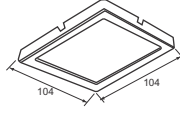

261.000

Công suất: 9W
Điện áp: 100-240V
Kích thước: 104x104mm
Lắp đặt: âm trần, khoét lỗ: 90x90mm
PRDPP104L9/30 - 765lm - Ánh sáng vàng 3000K
PRDPP104L9/42 - 765lm - Ánh sáng trung tính 4200K
PRDPP104L9/65 - 765lm - Ánh sáng trắng 6500K