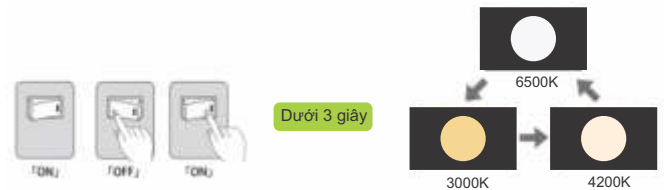

## Ưu điểm nổi bật

- Phù hợp với mọi loại trần
- Không tia UV
- Không chói mắt

Tắt bật công tắc nguồn điện để thay đổi màu ánh sáng. Khoảng thời gian giữa 2 lần bật/tắt ≤ 3s.