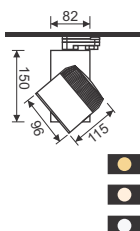

ĐÈN PHA TIÊU ĐIỂM - LED

LED Track Light

Công suất: 10W

Điện áp: 100-240V

Pf ≥ 0.9

CRI ≥ 90 - 10W - 900lm

PSLOO10L/30 - Ánh sáng vàng 3000K

PSLOO10L/42 - Ánh sáng trung tính 4200K

PSLOO10L/65 - Ánh sáng trắng 6500K

786.000

Công suất: 20W

Điện áp: 100-240V

Pf ≥ 0.9

CRI ≥ 90 - 20W - 1800lm

PSLOO20L/30 - Ánh sáng vàng 3000K

PSLOO20L/42 - Ánh sáng trung tính 4200K

PSLOO20L/65 - Ánh sáng trắng 6500K

1.106.000

Ưu điểm nổi bật

- Bridgelux/Cree
- Tản nhiệt bằng hợp kim nhôm cao cấp
- 3000K(vàng)/4200K(trung tính)/6500k (trắng)
- Tiết kiệm điện năng
- Không bị nhấp nháy
- Không chói mắt
- Dễ dàng lắp đặt và bảo trì
- Độ hoàn màu cao

Phụ kiện dùng cho đèn pha tiêu điểm

STT	Loại	Mã Số	Đơn Giá
1	Thanh ray 2 chấu loại 1m - trắng/đen	PRO01W-G2 / PRO01B-G2	340.000
2	Thanh ray 2 chấu loại 1,5m - trắng/đen	PRO015W-G2 / PRO015B-G2	443.000
3	Khớp nối chữ I - trắng/đen	PRO02W / PRO02B	33.000
4	Khớp nối chữ L- trắng/đen	PRO03W / PRO03B	37.000
5	Khớp nối chữ T - trắng/đen	PRO04W / PRO04B	81.000
6	Khớp nối chữ X - trắng/đen	PRO05W / PRO05B	101.000

Ứng dụng chung

Nhà ở

Siêu thị

Cửa hàng

Văn phòng

Khách sạn

Trường học

Bệnh viện