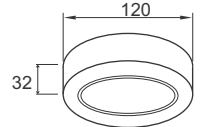

348.000

Công suất: 12W

Điện áp: 100-240V

Kích thước: Φ 170mm/H:32mm

Lắp đặt: gắn nổi

PSDMM170L12/30 - 840lm - Ánh sáng vàng 3000K

PSDMM170L12/42 - 840lm - Ánh sáng trung tính 4200K

PSDMM170L12/65 - 840lm - Ánh sáng trắng 6500K