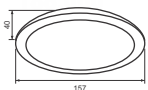

292.000

Công suất: 12W
Điện áp: 100-240V
Kích thước: Φ 157mm/H:40mm
Lắp đặt: âm trần, khoét lỗ: Φ 145mm
PRDOO157L12/30 - 1320lm - Ánh sáng vàng 3000K
PRDOO157L12/42 - 1320lm - Ánh sáng trung tính 4200K
PRDOO157L12/65 - 1320lm - Ánh sáng trắng 6500K