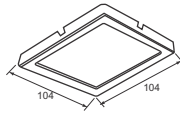

366.000

Công suất: 7W
Điện áp: 100-240V
Kích thước: 104x104mm
Lắp đặt: âm trần, khoét lỗ: 90x90mm
PRDPP104L7/CCT - 595lm
Đổi màu ánh sáng vàng / 3000K - trung tính / 4200K
- trắng / 6500K khi tắt/mở công tắc