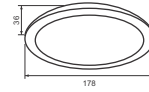

361.000

Công suất: 12W

Điện áp: 100-240V

Kích thước: Φ 178mm/H:36mm

Lắp đặt: âm trần, khoét lỗ: Φ 155mm

PRDYY178L12/CCT - 1320lm

Đổi màu ánh sáng vàng / 3000K - trung tính / 4200K

- trắng / 6500K khi tắt/mở công tắc