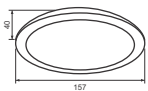

ĐÈN DOWNLIGHT ÂM TRẦN

Led Recessed Downlight

Công suất: 7W

Điện áp: 100-240V

Kích thước: Φ 104mm/H:40mm

Lắp đặt: âm trần, khoét lỗ: Φ 90mm

PRDMM104L7/30 - 595lm - Ánh sáng vàng 3000K

PRDMM104L7/42 - 595lm - Ánh sáng trung tính 4200K

PRDMM104L7/65 - 595lm - Ánh sáng trắng 6500K

240.000

Công suất: 9W

Điện áp: 100-240V

Kích thước: Φ 104mm/H:40mm

Lắp đặt: âm trần, khoét lỗ: Φ 90mm

PRDMM104L9/30 - 765lm - Ánh sáng vàng 3000K

PRDMM104L9/42 - 765lm - Ánh sáng trung tính 4200K

PRDMM104L9/65 - 765lm - Ánh sáng trắng 6500K

264.000

Công suất: 12W

Điện áp: 100-240V

Kích thước: Φ 157mm/H:40mm

Lắp đặt: âm trần, khoét lỗ: Φ 145mm

PRDMM157L12/30 - 1320lm - Ánh sáng vàng 3000K

PRDMM157L12/42 - 1320lm - Ánh sáng trung tính 4200K

PRDMM157L12/65 - 1320lm - Ánh sáng trắng 6500K

342.000

Công suất: 7W

Điện áp: 100-240V

Kích thước: Φ 104mm/H:40mm

Lắp đặt: âm trần, khoét lỗ: Φ 90mm

PRDMM104L7/CCT - 595lm

Đổi màu ánh sáng vàng / 3000K - trung tính / 4200K

- trắng / 6500K khi tắt/mở công tắc

326.000

Công suất: 9W

Điện áp: 100-240V

Kích thước: Φ 104mm/H:40mm

Lắp đặt: âm trần, khoét lỗ: Φ 90mm

PRDMM104L9/CCT - 765lm

Đổi màu ánh sáng vàng / 3000K - trung tính / 4200K

- trắng / 6500K khi tắt/mở công tắc

361.000

Công suất: 12W

Điện áp: 100-240V

Kích thước: Φ 157mm/H:40mm

Lắp đặt: âm trần, khoét lỗ: Φ 145mm

PRDMM157L12/CCT - 1320lm

Đổi màu ánh sáng vàng / 3000K - trung tính / 4200K

- trắng / 6500K khi tắt/mở công tắc

466.000

Ưu điểm nổi bật

Tám khuếch tán bằng PC cao cấp

Phù hợp với mọi loại trần

Dễ dàng lắp đặt và bảo trì

Dưới 3 giây

Tắt bật công tắc nguồn điện để thay đổi màu ánh sáng. Khoảng thời gian giữa 2 lần bật/tắt $\leq$ 3s.

Ghi chú:

- Chip led: Bridgelux/Samsung

- $Pf \geq 0.5$

- Tuổi thọ: 25.000 giờ

- $CRI \geq 80$

Ứng dụng chung

Nhà ở

Siêu thị

Cửa hàng

Văn phòng

Khách sạn

Trường học

Bệnh viện