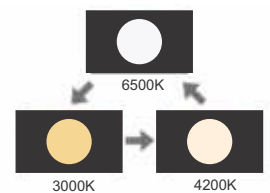

## Ưu điểm nổi bật

Không bị nhấp nháy

Không chói mắt

Kiểm soát tia xanh ở mức thấp nhất

Dưới 3 giây

Tắt bật công tắc nguồn điện để thay đổi màu ánh sáng. Khoảng thời gian giữa 2 lần bật/tắt  $\leq$  3s.