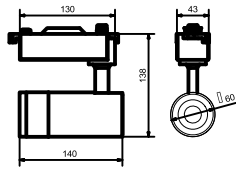

ĐÈN PHA TIÊU ĐIỂM - LED

LED Track Light

Công suất: 10W

Điện áp: 100-240V
Pf ≥ 0.9

CRI ≥ 90 - 10W - 800lm

PSLUU10L/30 - Ánh sáng vàng 3000K

PSLUU10L/42 - Ánh sáng trung tính 4200K

PSLUU10L/65 - Ánh sáng trắng 6500K

756.000

Công suất: 20W

Điện áp: 100-240V
Pf ≥ 0.9

CRI ≥ 90 - 20W - 1600lm

PSLUU20L/30 - Ánh sáng vàng 3000K

PSLUU20L/42 - Ánh sáng trung tính 4200K

PSLUU20L/65 - Ánh sáng trắng 6500K

880.000

Công suất: 30W

Điện áp: 100-240V
Pf ≥ 0.9

CRI ≥ 90 - 30W - 2400lm

PSLUU30L/30 - Ánh sáng vàng 3000K

PSLUU30L/42 - Ánh sáng trung tính 4200K

PSLUU30L/65 - Ánh sáng trắng 6500K

969.000

Công suất: 5W

Điện áp: 100-240V
Pf ≥ 0.9

CRI ≥ 90 - 5W - 450lm

PSLTT5L/30 - Ánh sáng vàng 3000K

PSLTT5L/42 - Ánh sáng trung tính 4200K

PSLTT5L/65 - Ánh sáng trắng 6500K