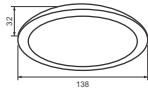

240.000

Công suất: 9W

Điện áp: 100-240V

Kích thước: Φ 138mm/H:32mm

Lắp đặt: âm trần, khoét lỗ: Φ 115mm

PRDYY138L9/30 - 900lm - Ánh sáng vàng 3000K

PRDYY138L9/42 - 900lm - Ánh sáng trung tính 4200K

PRDYY138L9/65 - 900lm - Ánh sáng trắng 6500K