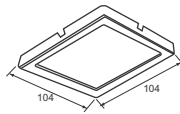

355.000

Công suất: 9W
Điện áp: 100-240V
Kích thước: 104x104mm
Lắp đặt: âm trần, khoét lỗ: 90x90mm
PRDPP104L9/CCT - 765lm
Đổi màu ánh sáng vàng / 3000K - trung tính / 4200K
- trắng / 6500K khi tắt/mở công tắc