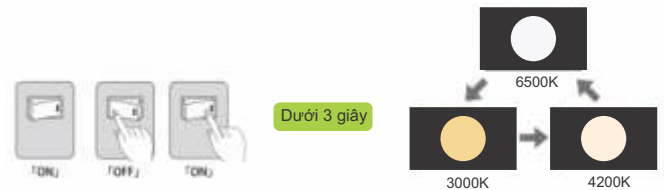

## Ưu điểm nổi bật

Tiết kiệm điện năng

Tản nhiệt bằng hợp kim nhôm cao cấp

Không bị nhấp nháy

Tắt bật công tắc nguồn điện để thay đổi màu ánh sáng.  
Khoảng thời gian giữa 2 lần bật/tắt ≤ 3s.