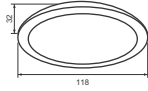

215.000

Công suất: 7W

Điện áp: 100-240V

Kích thước: Φ 118mm/H:32mm

Lắp đặt: âm trần, khoét lỗ: Φ 90mm

PRDYY118L7/30 - 665lm - Ánh sáng vàng 3000K

PRDYY118L7/42 - 665lm - Ánh sáng trung tính 4200K

PRDYY118L7/65 - 665lm - Ánh sáng trắng 6500K