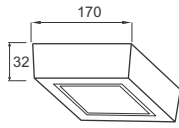

487.000

Công suất: 18W

Điện áp: 100-240V

Kích thước: Φ 220mm/H:32mm

Lắp đặt: gắn nổi

PSDNN220L18/30 - 1260lm - Ánh sáng vàng 3000K

PSDNN220L18/42 - 1260lm - Ánh sáng trung tính 4200K

PSDNN220L18/65 - 1260lm - Ánh sáng trắng 6500K