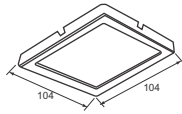

342.000

Công suất: 7W

Điện áp: 100-240V

Kích thước: 104x104mm

Lắp đặt: âm trần, khoét lỗ: 90x90mm

PRDNN104L7/CCT - 595lm

Đổi màu ánh sáng vàng / 3000K - trung tính / 4200K
- trắng / 6500K khi tắt/mở công tắc