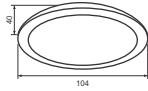

264.000

Công suất: 12W

Điện áp: 100-240V

Kích thước: Φ 157mm/H:40mm

Lắp đặt: âm trần, khoét lỗ: Φ 145mm

PRDMM157L12/30 - 1320lm - Ánh sáng vàng 3000K

PRDMM157L12/42 - 1320lm - Ánh sáng trung tính 4200K

PRDMM157L12/65 - 1320lm - Ánh sáng trắng 6500K