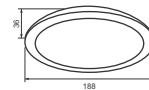

466.000

Công suất: 20W

Điện áp: 100-240V

Kích thước: Φ 188mm/H:36mm

Lắp đặt: âm trần, khoét lỗ: Φ 160mm

PRDYY188L20/CCT - 2200lm

Đổi màu ánh sáng vàng / 3000K - trung tính / 4200K

- trắng / 6500K khi tắt/mở công tắc