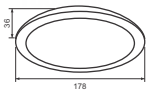

264.000

Công suất: 12W

Điện áp: 100-240V

Kích thước: Φ 178mm/H:36mm

Lắp đặt: âm trần, khoét lỗ: Φ 155mm

PRDYY178L12/30 - 1320lm - Ánh sáng vàng 3000K

PRDYY178L12/42 - 1320lm - Ánh sáng trung tính 4200K

PRDYY178L12/65 - 1320lm - Ánh sáng trắng 6500K