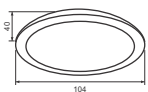

361.000

Công suất: 12W

Điện áp: 100-240V

Kích thước: Φ 157mm/H:40mm

Lắp đặt: âm trần, khoét lỗ: Φ 145mm

PRDMM157L12/CCT - 1320lm

Đổi màu ánh sáng vàng / 3000K - trung tính / 4200K

- trắng / 6500K khi tắt/mở công tắc