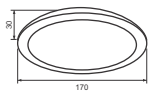

ĐÈN DOWNLIGHT ÂM TRẦN

Led Recessed Downlight

Công suất: 7W

Điện áp: 220-240V

Kích thước: Φ 120mm/H:30mm

Lắp đặt: âm trần, khoét lỗ: Φ 90mm

RRDA120L7/30 - 595lm - Ánh sáng vàng 3000K

RRDA120L7/42 - 595lm - Ánh sáng trung tính 4200K

RRDA120L7/65 - 595lm - Ánh sáng trắng 6500K

218.000

Công suất: 9W

Điện áp: 220-240V

Kích thước: Φ 145mm/H:30mm

Lắp đặt: âm trần, khoét lỗ: Φ 115mm

RRDA145L9/30 - 765lm - Ánh sáng vàng 3000K

RRDA145L9/42 - 765lm - Ánh sáng trung tính 4200K

RRDA145L9/65 - 765lm - Ánh sáng trắng 6500K

238.000

Công suất: 12W

Điện áp: 220-240V

Kích thước: Φ 170mm/H:30mm

Lắp đặt: âm trần, khoét lỗ: Φ 155mm

RRDA170L12/30 - 1116lm - Ánh sáng vàng 3000K

RRDA170L12/42 - 1116lm - Ánh sáng trung tính 4200K

RRDA170L12/65 - 1116lm - Ánh sáng trắng 6500K

301.000

Công suất: 7W

Điện áp: 220-240V

Kích thước: Φ 120mm/H:30mm

Lắp đặt: âm trần, khoét lỗ: Φ 90mm

RRDA120L7/CCT - 595lm

Đổi màu ánh sáng vàng / 3000K - trung tính / 4200K

- trắng / 6500K khi tắt/mở công tắc

281.000

Công suất: 9W

Điện áp: 220-240V

Kích thước: Φ 145mm/H:30mm

Lắp đặt: âm trần, khoét lỗ: Φ 115mm

RRDA145L9/CCT - 765lm

Đổi màu ánh sáng vàng / 3000K - trung tính / 4200K

- trắng / 6500K khi tắt/mở công tắc

318.000

Công suất: 12W

Điện áp: 220-240V

Kích thước: Φ 170mm/H:30mm

Lắp đặt: âm trần, khoét lỗ: Φ 155mm

RRDA170L12/CCT - 1116lm

Đổi màu ánh sáng vàng / 3000K - trung tính / 4200K

- trắng / 6500K khi tắt/mở công tắc

382.000

Đèn led downlight đổi màu hay còn gọi là đèn led 3 màu, chúng là các thiết bị chiếu sáng được ứng dụng với nhiều không gian như: nội thất gia đình, căn hộ: phòng ngủ, phòng bếp, nhà hàng, khách sạn, ... với việc sử dụng Chip Led hiện đại có thể tự điều chỉnh màu sắc, chất lượng ánh sáng theo ý muốn của người sử dụng.