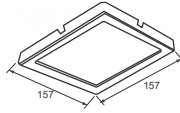

292.000

Công suất: 12W
Điện áp: 100-240V
Kích thước: 157x157mm
Lắp đặt: âm trần, khoét lỗ: 145x145mm
PRDPP157L12/30 - 1320lm - Ánh sáng vàng 3000K
PRDPP157L12/42 - 1320lm - Ánh sáng trung tính 4200K
PRDPP157L12/65 - 1320lm - Ánh sáng trắng 6500K