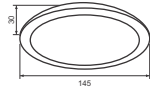

238.000

Công suất: 12W

Điện áp: 220-240V

Kích thước: Φ 170mm/H:30mm

Lắp đặt: âm trần, khoét lỗ: Φ 155mm

RRDA170L12/30 - 1116lm - Ánh sáng vàng 3000K

RRDA170L12/42 - 1116lm - Ánh sáng trung tính 4200K

RRDA170L12/65 - 1116lm - Ánh sáng trắng 6500K