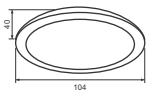

355.000

Công suất: 9W
Điện áp: 100-240V
Kích thước: Φ 104mm/H:40mm
Lắp đặt: âm trần, khoét lỗ: Φ 90mm
PRDOO104L9/CCT - 765lm
Đổi màu ánh sáng vàng / 3000K - trung tính / 4200K
- trắng / 6500K khi tắt/mở công tắc