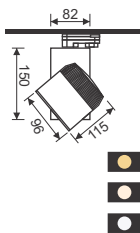

ĐÈN PHA TIÊU ĐIỂM - LED

LED Track Light

Công suất: 10W

Điện áp: 100-240V

Pf ≥ 0.9

CRI ≥ 90 - 10W - 900lm

PSLOO10L/30 - Ánh sáng vàng 3000K

PSLOO10L/42 - Ánh sáng trung tính 4200K

PSLOO10L/65 - Ánh sáng trắng 6500K

786.000

Công suất: 20W

Điện áp: 100-240V

Pf ≥ 0.9

CRI ≥ 90 - 20W - 1800lm

PSLOO20L/30 - Ánh sáng vàng 3000K

PSLOO20L/42 - Ánh sáng trung tính 4200K

PSLOO20L/65 - Ánh sáng trắng 6500K