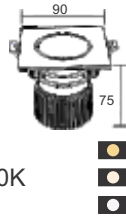

297.000

Công suất: 7W

Điện áp: 100-240V

Kích thước: 90x90mm/H:88mm

Lắp đặt: âm trần, khoét lỗ: 80x80mm

CRDC90L7/30 - 420lm - Ánh sáng vàng 3000K

CRDC90L7/42 - 420lm - Ánh sáng trung tính 4200K

CRDC90L7/65 - 420lm - Ánh sáng trắng 6500K