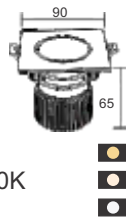

ĐÈN ÂM TRẦN CHIẾU ĐIỂM

Led Recessed Downlight

Công suất: 3W

Điện áp: 100-240V

Kích thước: 90x90mm/H:65mm

Lắp đặt: âm trần, khoét lỗ: 80x80mm

CRDC90L3/30 - 180lm - Ánh sáng vàng 3000K

CRDC90L3/42 - 180lm - Ánh sáng trung tính 4200K

CRDC90L3/65 - 180lm - Ánh sáng trắng 6500K

285.000

Công suất: 5W

Điện áp: 100-240V

Kích thước: 90x90mm/H:75mm

Lắp đặt: âm trần, khoét lỗ: 80x80mm

CRDC90L5/30 - 300lm - Ánh sáng vàng 3000K

CRDC90L5/42 - 300lm - Ánh sáng trung tính 4200K

CRDC90L5/65 - 300lm - Ánh sáng trắng 6500K