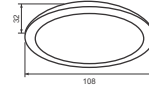

ĐÈN DOWNLIGHT ÂM TRẦN

Led Recessed Downlight

Công suất: 5W

Điện áp: 100-240V

Kích thước: Φ 108mm/H:32mm

Lắp đặt: âm trần, khoét lỗ: Φ 90mm

PRDYY108L5/30 - 425lm - Ánh sáng vàng 3000K

PRDYY108L5/42 - 425lm - Ánh sáng trung tính 4200K

PRDYY108L5/65 - 425lm - Ánh sáng trắng 6500K

215.000

Công suất: 7W

Điện áp: 100-240V

Kích thước: Φ 118mm/H:32mm

Lắp đặt: âm trần, khoét lỗ: Φ 90mm

PRDYY118L7/30 - 665lm - Ánh sáng vàng 3000K

PRDYY118L7/42 - 665lm - Ánh sáng trung tính 4200K

PRDYY118L7/65 - 665lm - Ánh sáng trắng 6500K

240.000

Công suất: 9W

Điện áp: 100-240V

Kích thước: Φ 138mm/H:32mm

Lắp đặt: âm trần, khoét lỗ: Φ 115mm

PRDYY138L9/30 - 900lm - Ánh sáng vàng 3000K

PRDYY138L9/42 - 900lm - Ánh sáng trung tính 4200K

PRDYY138L9/65 - 900lm - Ánh sáng trắng 6500K

264.000

Công suất: 12W

Điện áp: 100-240V

Kích thước: Φ 178mm/H:36mm

Lắp đặt: âm trần, khoét lỗ: Φ 155mm

PRDYY178L12/30 - 1320lm - Ánh sáng vàng 3000K

PRDYY178L12/42 - 1320lm - Ánh sáng trung tính 4200K

PRDYY178L12/65 - 1320lm - Ánh sáng trắng 6500K

367.000

Công suất: 20W

Điện áp: 100-240V

Kích thước: Φ 188mm/H:36mm

Lắp đặt: âm trần, khoét lỗ: Φ 160mm

PRDYY188L20/30 - 2200lm - Ánh sáng vàng 3000K

PRDYY188L20/42 - 2200lm - Ánh sáng trung tính 4200K

PRDYY188L20/65 - 2200lm - Ánh sáng trắng 6500K

665.000

Dưới 3 giây

Tắt bật công tắc nguồn điện

để thay đổi màu ánh sáng.

Khoảng thời gian giữa 2 lần bật/tắt $\leq$ 3s.

Ghi chú:

- Chip led: Bridgelux/Samsung

- $Pf \geq 0.5$

- Tuổi thọ: 25.000 giờ

- $CRI \geq 80$

Ứng dụng chung

Nhà ở

Siêu thị

Cửa hàng

Văn phòng

Khách sạn

Trường học

Bệnh viện

Công suất: 5W

Điện áp: 100-240V

Kích thước: Φ 108mm/H:32mm

Lắp đặt: âm trần, khoét lỗ: Φ 90mm

PRDYY108L5/CCT - 425lm

Đổi màu ánh sáng vàng / 3000K - trung tính / 4200K

- trắng / 6500K khi tắt/mở công tắc

301.000

Công suất: 7W

Điện áp: 100-240V