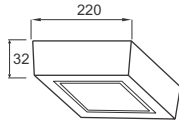

ĐÈN DOWNLIGHT GẮN NỔI

Led Surface Downlight

Công suất: 6W

Điện áp: 100-240V

Kích thước: Φ 120mm/H:32mm

Lắp đặt: gắn nổi

PSDNN120L6/30 - 420lm - Ánh sáng vàng 3000K

PSDNN120L6/42 - 420lm - Ánh sáng trung tính 4200K

PSDNN120L6/65 - 420lm - Ánh sáng trắng 6500K

348.000

Công suất: 12W

Điện áp: 100-240V

Kích thước: Φ 170mm/H:32mm

Lắp đặt: gắn nổi

PSDNN170L12/30 - 840lm - Ánh sáng vàng 3000K

PSDNN170L12/42 - 840lm - Ánh sáng trung tính 4200K

PSDNN170L12/65 - 840lm - Ánh sáng trắng 6500K

487.000

Công suất: 18W

Điện áp: 100-240V

Kích thước: Φ 220mm/H:32mm

Lắp đặt: gắn nổi

PSDNN220L18/30 - 1260lm - Ánh sáng vàng 3000K

PSDNN220L18/42 - 1260lm - Ánh sáng trung tính 4200K

PSDNN220L18/65 - 1260lm - Ánh sáng trắng 6500K

664.000

Công suất: 6W

Điện áp: 100-240V

Kích thước: Φ 120mm/H:32mm

Lắp đặt: gắn nổi

PSDMM120L6/30 - 420lm - Ánh sáng vàng 3000K

PSDMM120L6/42 - 420lm - Ánh sáng trung tính 4200K

PSDMM120L6/65 - 420lm - Ánh sáng trắng 6500K

348.000

Công suất: 12W

Điện áp: 100-240V

Kích thước: Φ 170mm/H:32mm

Lắp đặt: gắn nổi

PSDMM170L12/30 - 840lm - Ánh sáng vàng 3000K

PSDMM170L12/42 - 840lm - Ánh sáng trung tính 4200K

PSDMM170L12/65 - 840lm - Ánh sáng trắng 6500K

487.000

Công suất: 18W

Điện áp: 100-240V

Kích thước: Φ 220mm/H:32mm

Lắp đặt: gắn nổi

PSDMM220L18/30 - 1260lm - Ánh sáng vàng 3000K

PSDMM220L18/42 - 1260lm - Ánh sáng trung tính 4200K

PSDMM220L18/65 - 1260lm - Ánh sáng trắng 6500K

664.000

Ghi chú:

- Chip led: Bridgelux/Samsung

- $Pf \geq 0.5$

- Tuổi thọ: 25.000 giờ

- $CR \geq 80$

Ứng dụng chung

Nhà ở

Siêu thị

Cửa hàng

Văn phòng

Khách sạn

Trường học

Bệnh viện