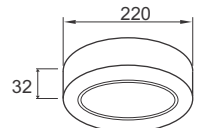

Kích thước:  $\Phi$ 220mm/H:32mm

Lắp đặt: gắn nổi

**PSDMM220L18/30** - 1260lm - Ánh sáng vàng 3000K

**PSDMM220L18/42** - 1260lm - Ánh sáng trung tính 4200K

**PSDMM220L18/65** - 1260lm - Ánh sáng trắng 6500K