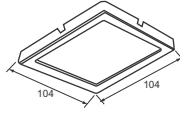

ĐÈN DOWNLIGHT ÂM TRẦN

Led Recessed Downlight

Công suất: 7W
Điện áp: 100-240V
Kích thước: 104x104mm
Lắp đặt: âm trần, khoét lỗ: 90x90mm
PRDPP104L7/30 - 595lm - Ánh sáng vàng 3000K
PRDPP104L7/42 - 595lm - Ánh sáng trung tính 4200K
PRDPP104L7/65 - 595lm - Ánh sáng trắng 6500K