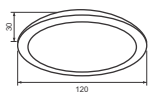

281.000

Công suất: 9W

Điện áp: 220-240V

Kích thước: Φ 145mm/H:30mm

Lắp đặt: âm trần, khoét lỗ: Φ 115mm

RRDA145L9/CCT - 765lm

Đổi màu ánh sáng vàng / 3000K - trung tính / 4200K

- trắng / 6500K khi tắt/mở công tắc