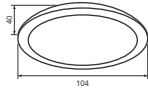

261.000

Công suất: 9W
Điện áp: 100-240V
Kích thước: Φ 104mm/H:40mm
Lắp đặt: âm trần, khoét lỗ: Φ 90mm
PRDOO104L9/30 - 765lm - Ánh sáng vàng 3000K
PRDOO104L9/42 - 765lm - Ánh sáng trung tính 4200K
PRDOO104L9/65 - 765lm - Ánh sáng trắng 6500K