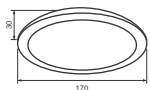

301.000

Công suất: 7W

Điện áp: 220-240V

Kích thước: Φ 120mm/H:30mm

Lắp đặt: âm trần, khoét lỗ: Φ 90mm

RRDA120L7/CCT - 595lm

Đổi màu ánh sáng vàng / 3000K - trung tính / 4200K

- trắng / 6500K khi tắt/mở công tắc