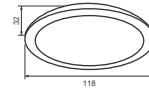

301.000

Công suất: 7W

Điện áp: 100-240V

Kích thước: Φ 118mm/H:32mm

Lắp đặt: âm trần, khoét lỗ: Φ 90mm

PRDYY118L7/CCT - 665lm

Đổi màu ánh sáng vàng / 3000K - trung tính / 4200K

- trắng / 6500K khi tắt/mở công tắc