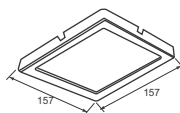

398.000

Công suất: 12W
Điện áp: 100-240V
Kích thước: 157x157mm
Lắp đặt: âm trần, khoét lỗ: 145x145mm
PRDPP157L12/CCT - 1320lm
Đổi màu ánh sáng vàng / 3000K - trung tính / 4200K
- trắng / 6500K khi tắt/mở công tắc

497.000