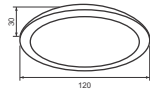

ĐÈN DOWNLIGHT ÂM TRẦN

Led Recessed Downlight

Công suất: 7W

Điện áp: 220-240V

Kích thước: Φ 120mm/H:30mm

Lắp đặt: âm trần, khoét lỗ: Φ 90mm

RRDA120L7/30 - 595lm - Ánh sáng vàng 3000K

RRDA120L7/42 - 595lm - Ánh sáng trung tính 4200K

RRDA120L7/65 - 595lm - Ánh sáng trắng 6500K

218.000

Công suất: 9W

Điện áp: 220-240V

Kích thước: Φ 145mm/H:30mm

Lắp đặt: âm trần, khoét lỗ: Φ 115mm

RRDA145L9/30 - 765lm - Ánh sáng vàng 3000K

RRDA145L9/42 - 765lm - Ánh sáng trung tính 4200K

RRDA145L9/65 - 765lm - Ánh sáng trắng 6500K